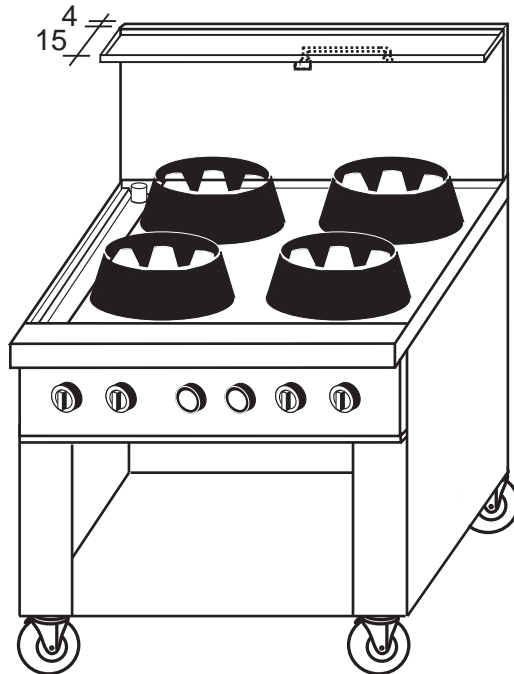

SCALA 1:20

CUCINA CINESE A 4 FUOCHI CM.135X95X85H, APERTA, DA CENTRO SALA
 CHINESE STOVE WITH 4 BURNERS CM.135X95X85H, OPEN, FOR THE
 CENTRE OF THE ROOM

CHINA-HERD MIT 4 KOSTELLEN CM.135X95X85H, OFFEN, DER MITTEN
 IM RAUM AUFGESTELLT WERDEN KANN, DER VON BEIDEN SEITEN BENUTZT
 WERDEN KANN

POTENZA/POWER/LEISTUNG 48.160 = KW 56,0

CC/04**CCD/04G**

CUCINA CINESE A 4 FUOCHI cm.130x140xh.85, CHIUSA CON SCORREVOLI, DA CENTRO SALA, CON CANALE CON ACQUA, CON VASCA , CON COLONNINA
 CHINESE STOVE WITH 4 BURNERS cm.130x140xh.85, CLOSED WITH SLIDING DOORS ,FOR THE CENTRE OF THE ROOM, WITH CHANNEL, WITH WATER SPRAYS, WITH COLOUMN
 CHINESISCHER HERD MIT 4 FLAMMEN, cm.130x140xh.85, MIT SCHIEBETÜREN GESCHLOSSEN, MIT ZENTRAL RINNE MIT ABFLUß UND N. 2 WASSERDÜSENREIHEN, MIT WASSERHAHN MIT STÄNDER, MIT EINGEBAUTES BECKEN
 POTENZA / POWER / LEISTUNG KCAL 32.680 = KW 38,0

**CASTA di Monti Rino & C. snc. - Via F.lli Lumière, 11 - Z.I. Villa Selva -
 47100 Forlì -Italy- Tel.+39 0543 782920 - F. 782925
<http://www.casta.com> - E-mail casta@casta.com**

SCALA 1.20

CUCINA CINESE A 4 FUOCHI cm.100x100x85h APERTA, CON CANALE LATERALE CON ACQUA , CON RUBINETTO SULL'ALZATINA, CON N. 4 RUOTE CON FRENO (N. 2 CON FRENO)
 CHINESE STOVE WITH 4 BURNERS cm.100x100x85h, ON OPEN STAND, WITH SIDE WATER RUNNER WITH AUTOMATIC CLEANING SYSTEM (WATER SPERYS), WITH WATER TAP, WITH n. 4 CASTORS (N. 2 WITH BREAK)