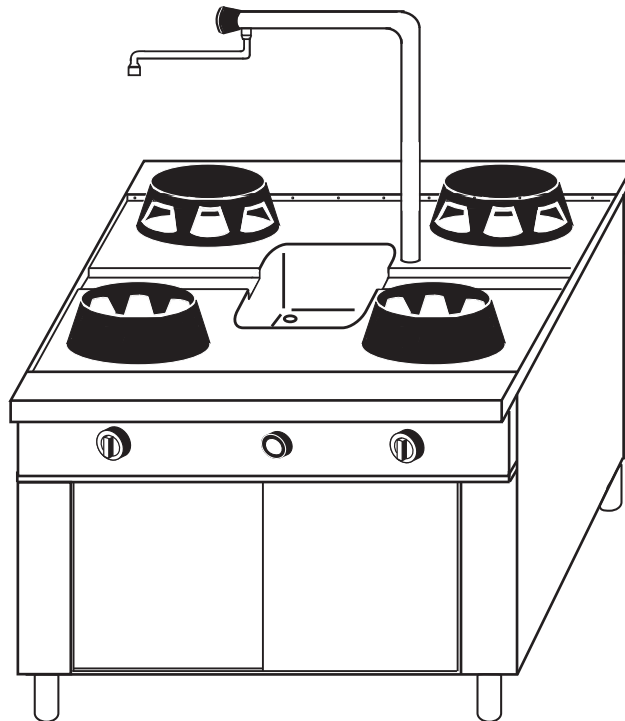

CC/04

CCD/04G

CUCINA CINESE A 4 FUOCHI cm.130x140xh.85, CHIUSA CON SCORREVOLI, DA CENTRO SALA, CON CANALE CON ACQUA, CON VASCA , CON COLONNINA
CHINESE STOVE WITH 4 BURNERS cm.130x140xh.85, CLOSED WITH SLIDING DOORS ,FOR THE CENTRE OF THE ROOM, WITH CHANNEL, WITH WATER SPRAYS, WITH COLOUMN
CHINESISCHER HERD MIT 4 FLAMMEN, cm.130x140xh.85, MIT SCHIEBETÜREN GESCHLOSSEN, MIT ZENTRAL RINNE MIT ABFLUß UND N. 2 WASSERDÜSENREIHEN, MIT WASSERHAHN MIT STÄNDER, MIT EINGEBAUTES BECKEN
POTENZA / POWER / LEISTUNG KCAL 32.680 = KW 38,0