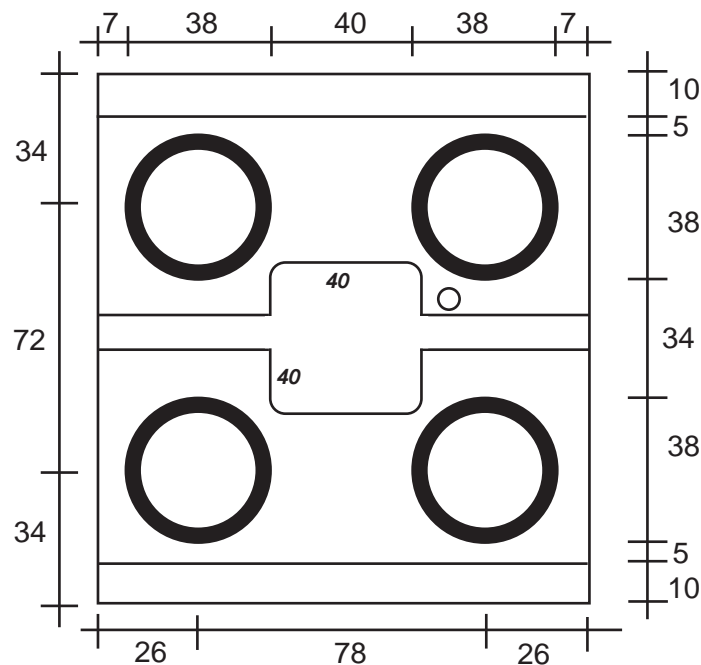

SCALA 1:20

CUCINA CINESE A 4 FUOCHI CM.135X95X85H, APERTA, DA CENTRO SALA
 CHINESE STOVE WITH 4 BURNERS CM.135X95X85H, OPEN, FOR THE
 CENTRE OF THE ROOM

CHINA-HERD MIT 4 KOSTELLEN CM.135X95X85H, OFFEN, DER MITTEN
 IM RAUM AUFGESTELLT WERDEN KANN, DER VON BEIDEN SEITEN BENUTZT
 WERDEN KANN

POTENZA/POWER/LEISTUNG 48.160 = KW 56,0

CC/04**CCD/04G**

CUCINA CINESE A 4 FUOCHI cm.130x140xh.85, CHIUSA CON SCORREVOLI, DA CENTRO SALA, CON CANALE CON ACQUA, CON VASCA , CON COLONNINA
 CHINESE STOVE WITH 4 BURNERS cm.130x140xh.85, CLOSED WITH SLIDING DOORS ,FOR THE CENTRE OF THE ROOM, WITH CHANNEL, WITH WATER SPRAYS, WITH COLOUMN
 CHINESISCHER HERD MIT 4 FLAMMEN, cm.130x140xh.85, MIT SCHIEBETÜREN GESCHLOSSEN, MIT ZENTRAL RINNE MIT ABFLUß UND N. 2 WASSERDÜSENREIHEN, MIT WASSERHAHN MIT STÄNDER, MIT EINGEBAUTES BECKEN
 POTENZA / POWER / LEISTUNG KCAL 32.680 = KW 38,0