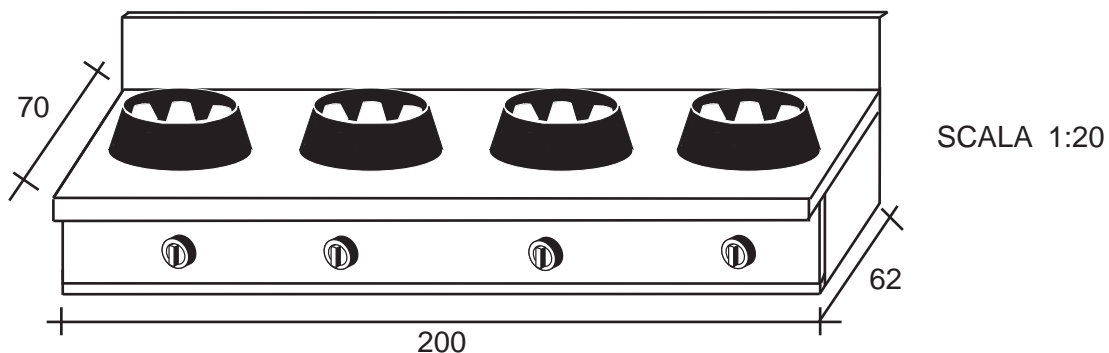

CUCINA CINESE A 4 FUOCHI CM. 200X70XH.28

CHINESE STOVE WITH 4 BURNERS CM. 200X70XH.28

CHINA-HERD MIT 4 KOSTELLEN CM.200X70XH.28

POTENZA / POWER / LEISTUNG KCAL 40.420 = KW 47,0