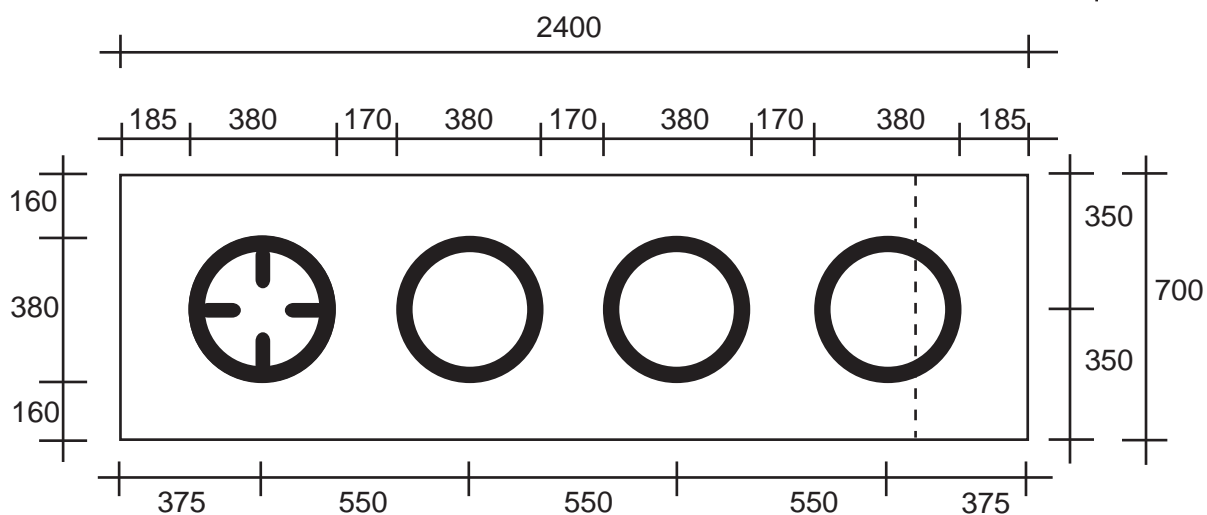

**CASTA di Monti Rino & C. snc. - Via F.lli Lumière, 11 - Z.I. Villa Selva -
47100 Forlì -Italy- Tel.+39 0543 782920 - F. 782925
<http://www.casta.com> - E-mail casta@casta.com**