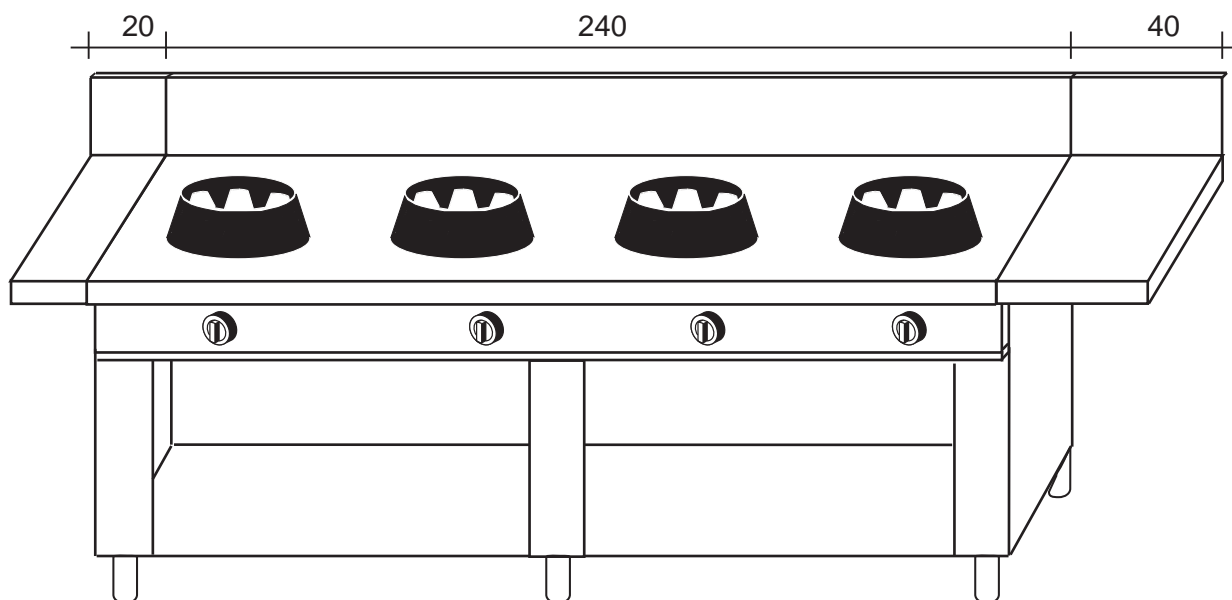

CHINESISCHER HERD MIT 4 FLAMMEN, cm.100x100x85h UNTERBAU OFFEN, MIT RINNE UND ABFLUß MIT AUTOMATISCHEM SPÜLSYSTEM (WASSERDÜSEN) MIT WASSERHAHN, MIT N. 4 ROLLEN (N. 2 MIT BREMSEN)

POTENZA / POWER / LEISTUNG KCAL 40.420 = KW 47,0

CHINESE STOVE WITH 4 BURNERS CM. 200X70XH.28

CHINA-HERD MIT 4 KOSTELLEN CM.200X70XH.28

POTENZA / POWER / LEISTUNG KCAL 40.420 = KW 47,0

CC/04

CUCINA CINESE A 4 FUOCHI CM. 240x80x85h, APERTA

CHINESE STOVE WITH 4 BURNERS CM. 240x80x85h, ON OPEN STAND