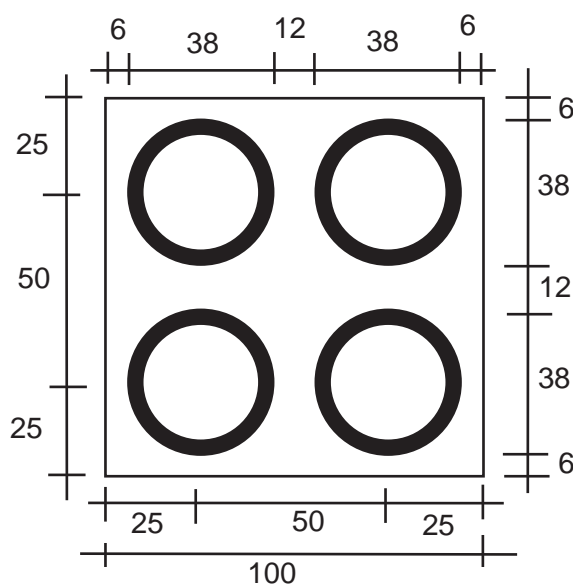

**CASTA di Monti Rino & C. snc. - Via F.lli Lumière, 11 - Z.I. Villa Selva -
47100 Forlì -Italy- Tel.+39 0543 782920 - F. 782925
<http://www.casta.com> - E-mail casta@casta.com**