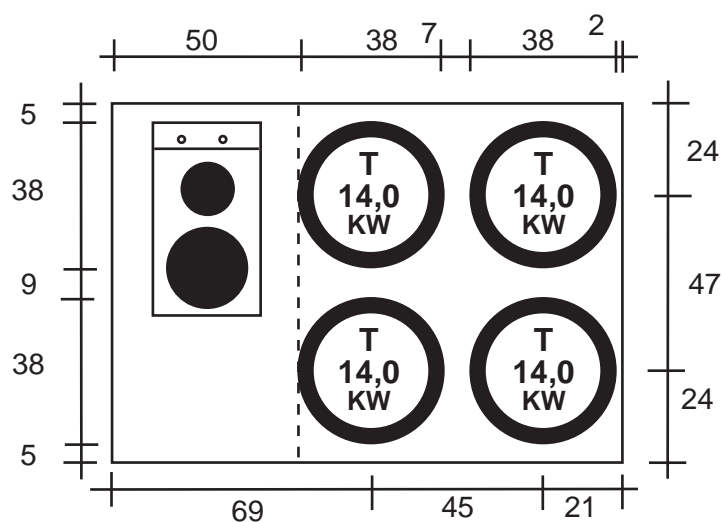

SCALA 1:20

CUCINA CINESE A 4 FUOCHI CM.135X95X85H, APERTA, DA CENTRO SALA
 CHINESE STOVE WITH 4 BURNERS CM.135X95X85H, OPEN, FOR THE
 CENTRE OF THE ROOM

CHINA-HERD MIT 4 KOSTELLEN CM.135X95X85H, OFFEN, DER MITTEN
 IM RAUM AUFGESTELLT WERDEN KANN, DER VON BEIDEN SEITEN BENUTZT
 WERDEN KANN

POTENZA/POWER/LEISTUNG 48.160 = KW 56,0

CC/04**CCD/04G**

CUCINA CINESE A 4 FUOCHI cm.130x140xh.85, CHIUSA CON SCORREVOLI, DA CENTRO SALA, CON CANALE CON ACQUA, CON VASCA , CON COLONNINA
 CHINESE STOVE WITH 4 BURNERS cm.130x140xh.85, CLOSED WITH SLIDING DOORS ,FOR THE CENTRE OF THE ROOM, WITH CHANNEL, WITH WATER SPRAYS, WITH COLOUMN
 CHINESISCHER HERD MIT 4 FLAMMEN, cm.130x140xh.85, MIT SCHIEBETÜREN GESCHLOSSEN, MIT ZENTRAL RINNE MIT ABFLUß UND N. 2 WASSERDÜSENREIHEN, MIT WASSERHAHN MIT STÄNDER, MIT EINGEBAUTES BECKEN
 POTENZA / POWER / LEISTUNG KCAL 32.680 = KW 38,0