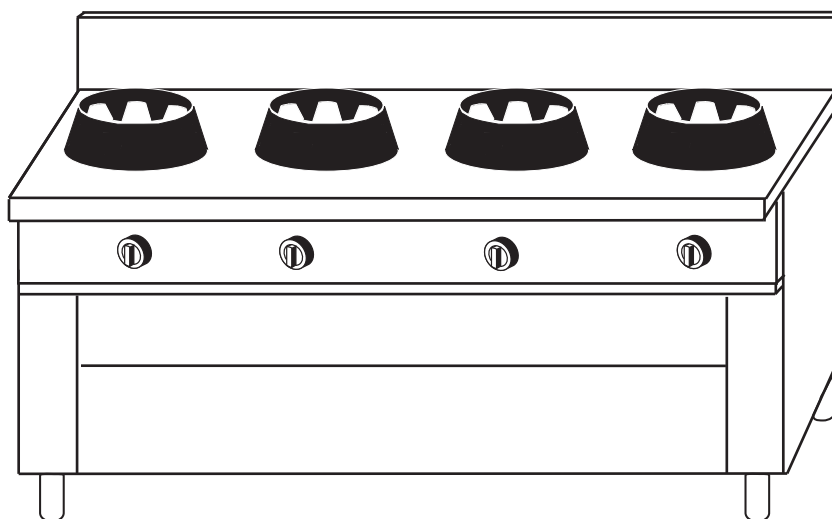

CC/04

SCALA 1.20

CUCINA CINESE A 4 FUOCHI cm.100x100xh.85, APERTA.

CHINESE STOVE WITH 4 BURNERS cm.100x100xh.85, ON OPEN STAND.

CHINESISCHER HERD MIT 4 FLAMMEN, cm.100x100xh.85, UNTERBAU OFFEN

POTENZA / POWER / LEISTUNG KCAL 32.680 = KW 38,0

**CASTA di Monti Rino & C. snc. - Via F.Ili Lumière, 11 - Z.I. Villa Selva -
47100 Forlì -Italy- Tel.+39 0543 782920 - F. 782925
<http://www.casta.com> - E-mail casta@casta.com**

CC/04.2C2T

SCALA 1:20

CUCINA CINESE A 4 FUOCHI CM. 200X70XH.85, APERTA
CHINESE STOVE WITH 4 BURNERS CM. 200X70XH.85, ON OPEN STAND
CHINA-HERD MIT 4 KOSTELLEN CM.200X70XH.85, UNTERBAU OFFEN
POTENZA / POWER / LEISTUNG KCAL 40.420 = KW 47,0

CC/04

SCALA 1:20

CUCINA CINESE A 4 FUOCHI CM.100X100XH.85, APERTA

CHINESE STOVE WITH 4 BURNERS CM.100X100XH.85, OPEN, FOR THE CENTRE OF THE ROOM

CHINA-HERD MIT 4 KOSTELLEN CM.100X100XH.85, OFFEN, DER MITTEN IM RAUM AUFGESTELLT WERDEN KANN, DER VON BEIDEN SEITEN BENUTZT WERDEN KANN

SCALA 1:20

CUCINA CINESE A 4 FUOCHI CM.135X95X85H, APERTA, DA CENTRO SALA
 CHINESE STOVE WITH 4 BURNERS CM.135X95X85H, OPEN, FOR THE
 CENTRE OF THE ROOM

CHINA-HERD MIT 4 KOSTELLEN CM.135X95X85H, OFFEN, DER MITTEN
 IM RAUM AUFGESTELLT WERDEN KANN, DER VON BEIDEN SEITEN BENUTZT
 WERDEN KANN