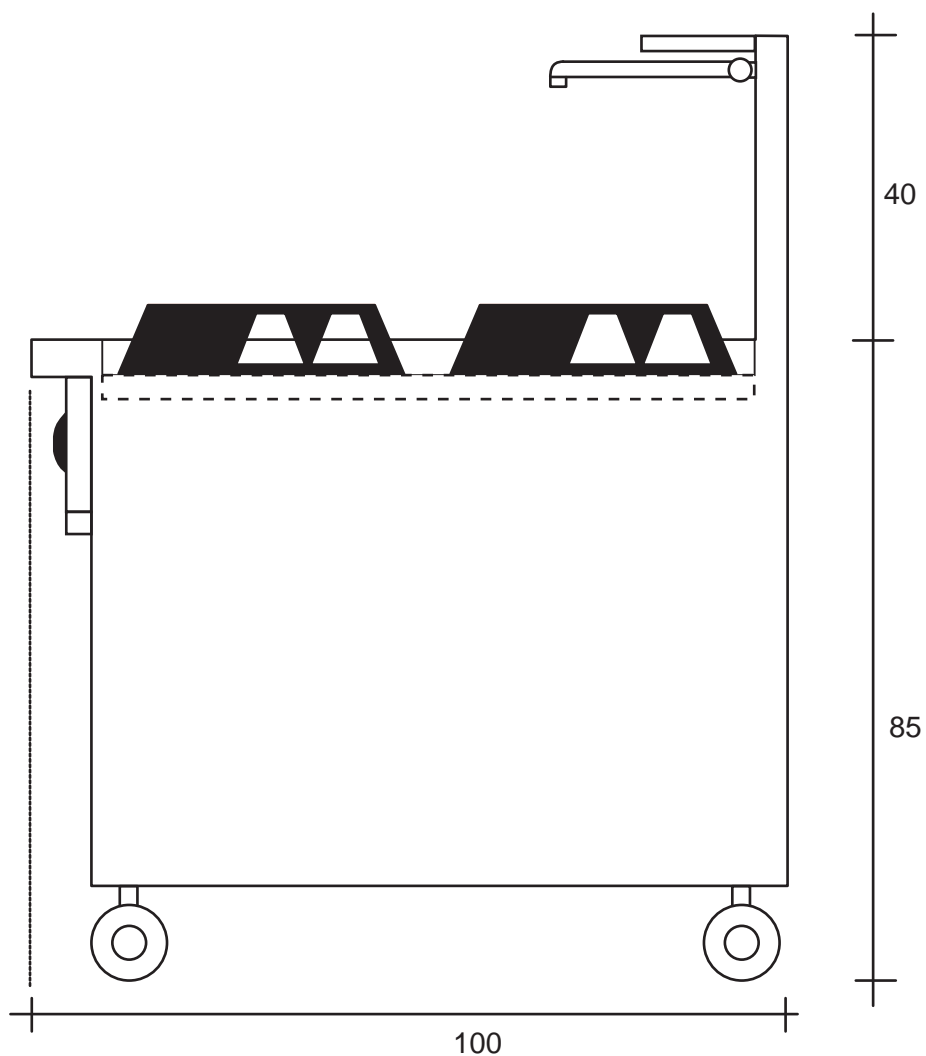

CC/04.2C2T

**CASTA di Monti Rino & C. snc. - Via F.lli Lumière, 11 - Z.I. Villa Selva -
47100 Forlì -Italy- Tel.+39 0543 782920 - F. 782925
<http://www.casta.com> - E-mail casta@casta.com**