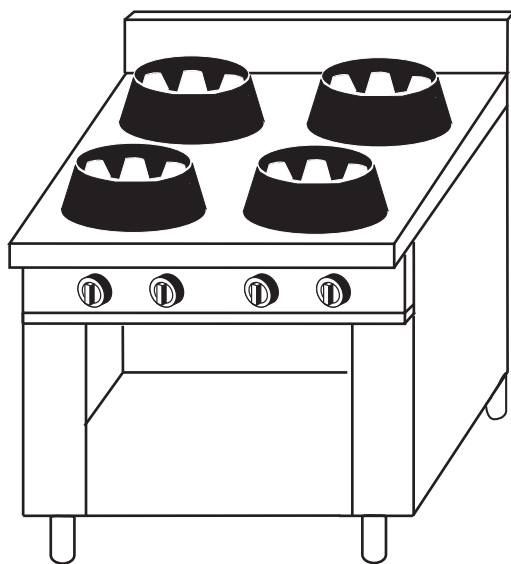

CC/04

SCALA 1.20

CUCINA CINESE A 4 FUOCHI cm.100x100xh.85, APERTA.

CHINESE STOVE WITH 4 BURNERS cm.100x100xh.85, ON OPEN STAND.

CHINESISCHER HERD MIT 4 FLAMMEN, cm.100x100xh.85, UNTERBAU OFFEN

POTENZA / POWER / LEISTUNG KCAL 32.680 = KW 38,0

CC/04

CUCINA CINESE A 4 FUOCHI cm.2400X700X850H, CHIUSA CON SCORREVOLI
CHINESE STOVE WITH 4 BURNERS cm.2400X700X850H,CLOSED WITH SLIDING DOORS
CHINESISCHER HERD MIT 4 FLAMMEN, cm.2400X700X850H5, MIT SCHIEBETÜREN
GESCHLOSSEN

CC/04

SCALA 1:20

CUCINA CINESE A 4 FUOCHI CM.100X100XH.85, APERTA

CHINESE STOVE WITH 4 BURNERS CM.100X100XH.85, OPEN, FOR THE CENTRE OF THE ROOM

CHINA-HERD MIT 4 KOSTELLEN CM.100X100XH.85, OFFEN, DER MITTEN IM RAUM AUFGESTELLT WERDEN KANN, DER VON BEIDEN SEITEN BENUTZT WERDEN KANN

SCALA 1:20

CUCINA CINESE A 4 FUOCHI CM.135X95X85H, APERTA, DA CENTRO SALA
 CHINESE STOVE WITH 4 BURNERS CM.135X95X85H, OPEN, FOR THE
 CENTRE OF THE ROOM

CHINA-HERD MIT 4 KOSTELLEN CM.135X95X85H, OFFEN, DER MITTEN
 IM RAUM AUFGESTELLT WERDEN KANN, DER VON BEIDEN SEITEN BENUTZT
 WERDEN KANN