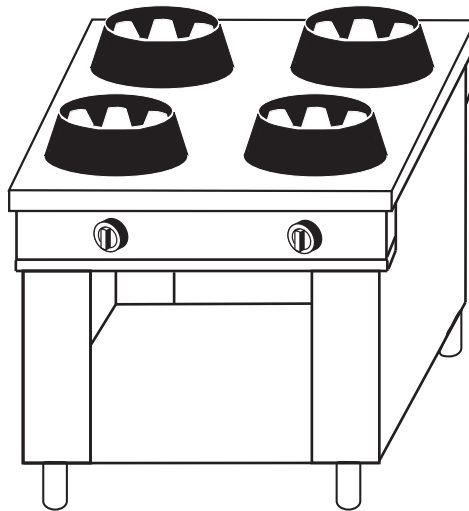

CC/04

SCALA 1:20

CUCINA CINESE A 4 FUOCHI CM.100X100XH.85, APERTA

CHINESE STOVE WITH 4 BURNERS CM.100X100XH.85, OPEN, FOR THE CENTRE OF THE ROOM

CHINA-HERD MIT 4 KOSTELLEN CM.100X100XH.85, OFFEN, DER MITTEN IM RAUM AUFGESTELLT WERDEN KANN, DER VON BEIDEN SEITEN BENUTZT WERDEN KANN

POTENZA/POWER/LEISTUNG 32.680 = KW 38,0