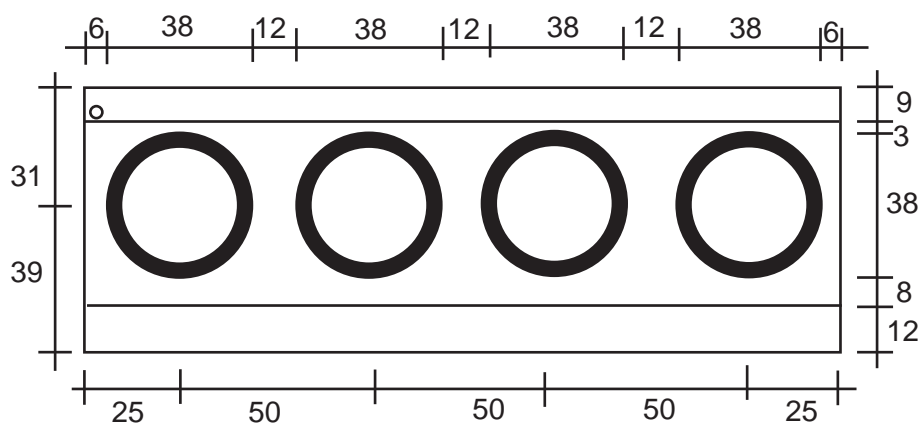

**CASTA di Monti Rino & C. snc. - Via F.lli Lumière, 11 - Z.I. Villa Selva -
47100 Forlì -Italy- Tel.+39 0543 782920 - F. 782925
<http://www.casta.com> - E-mail casta@casta.com**