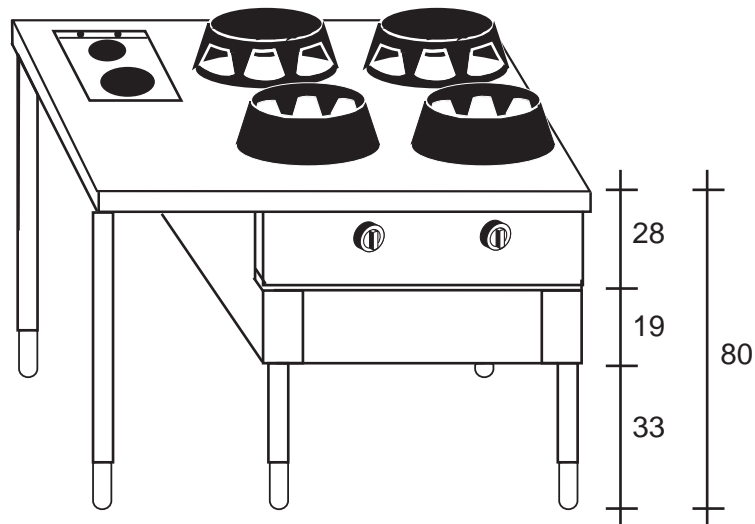

CC/04

SCALA 1:20

CUCINA CINESE A 4 FUOCHI CM.100X100XH.85, APERTA

CHINESE STOVE WITH 4 BURNERS CM.100X100XH.85, OPEN, FOR THE CENTRE OF THE ROOM

CHINA-HERD MIT 4 KOSTELLEN CM.100X100XH.85, OFFEN, DER MITTEN IM RAUM AUFGESTELLT WERDEN KANN, DER VON BEIDEN SEITEN BENUTZT WERDEN KANN

SCALA 1:20

CUCINA CINESE A 4 FUOCHI CM.135X95X85H, APERTA, DA CENTRO SALA
 CHINESE STOVE WITH 4 BURNERS CM.135X95X85H, OPEN, FOR THE
 CENTRE OF THE ROOM

CHINA-HERD MIT 4 KOSTELLEN CM.135X95X85H, OFFEN, DER MITTEN
 IM RAUM AUFGESTELLT WERDEN KANN, DER VON BEIDEN SEITEN BENUTZT
 WERDEN KANN