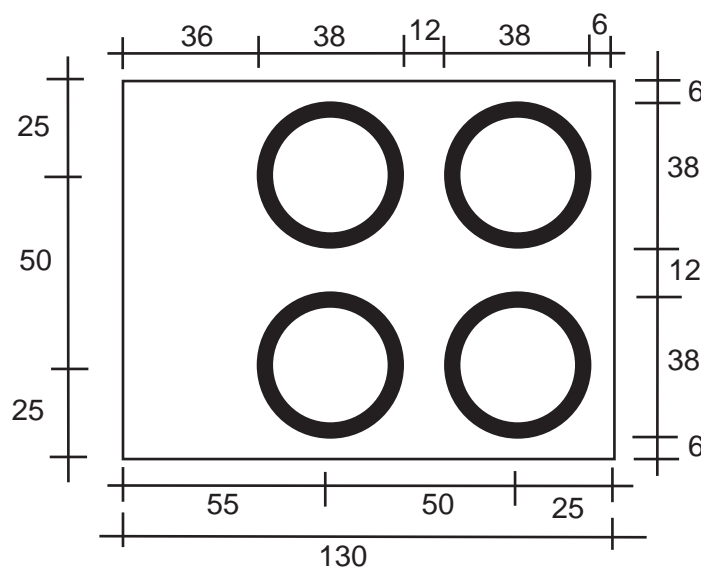

CC/04

SCALA 1.20

CUCINA CINESE A 4 FUOCHI cm.100x100xh.85, APERTA.

CHINESE STOVE WITH 4 BURNERS cm.100x100xh.85, ON OPEN STAND.

CHINESISCHER HERD MIT 4 FLAMMEN, cm.100x100xh.85, UNTERBAU OFFEN

POTENZA / POWER / LEISTUNG KCAL 32.680 = KW 38,0

**CASTA di Monti Rino & C. snc. - Via F.Ili Lumière, 11 - Z.I. Villa Selva -
47100 Forlì -Italy- Tel.+39 0543 782920 - F. 782925
<http://www.casta.com> - E-mail casta@casta.com**

CC/04.2C2T

SCALA 1:20

CUCINA CINESE A 4 FUOCHI CM. 200X70XH.85, APERTA
CHINESE STOVE WITH 4 BURNERS CM. 200X70XH.85, ON OPEN STAND
CHINA-HERD MIT 4 KOSTELLEN CM.200X70XH.85, UNTERBAU OFFEN
POTENZA / POWER / LEISTUNG KCAL 40.420 = KW 47,0

**CASTA di Monti Rino & C. snc. - Via F.lli Lumière, 11 - Z.I. Villa Selva -
47100 Forlì -Italy- Tel.+39 0543 782920 - F. 782925
<http://www.casta.com> - E-mail casta@casta.com**

SCALA 1:20

CUCINA CINESE A 4 FUOCHI CM.130X100XH.85, APERTA
 CHINESE STOVE WITH 4 BURNERS CM.130X100XH.85, OPEN, FOR THE
 CENTRE OF THE ROOM
 CHINA-HERD MIT 4 KOSTELLEN CM.130X100XH.85, OFFEN, DER MITTEN
 IM RAUM AUFGESTELLT WERDEN KANN, DER VON BEIDEN SEITEN BENUTZT
 WERDEN KANN
 POTENZA/POWER/LEISTUNG 32.680 = KW 38,0

SCALA 1:20

CUCINA CINESE A 4 FUOCHI CM.135X95X85H, APERTA, DA CENTRO SALA
 CHINESE STOVE WITH 4 BURNERS CM.135X95X85H, OPEN, FOR THE
 CENTRE OF THE ROOM

CHINA-HERD MIT 4 KOSTELLEN CM.135X95X85H, OFFEN, DER MITTEN
 IM RAUM AUFGESTELLT WERDEN KANN, DER VON BEIDEN SEITEN BENUTZT
 WERDEN KANN