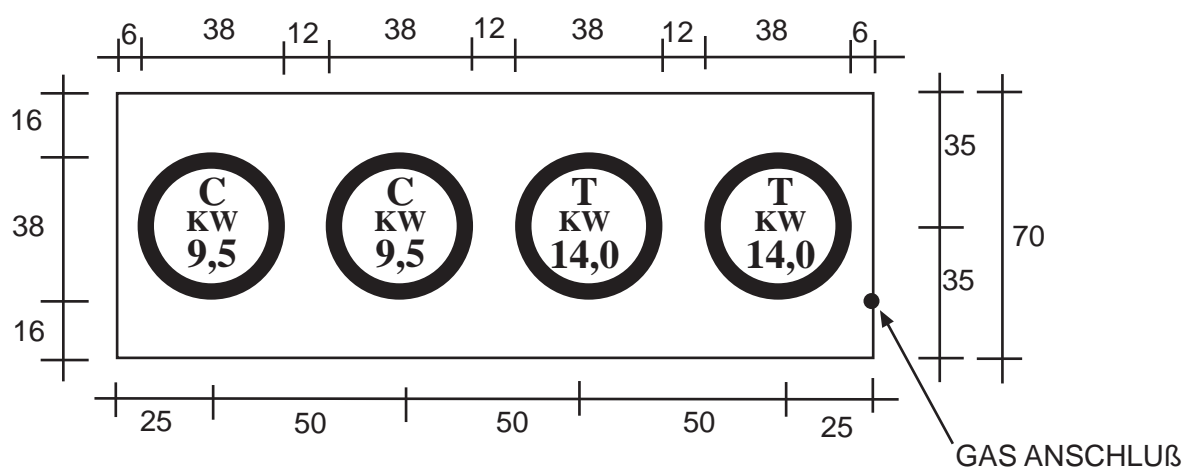

CHINESISCHER HERD MIT 4 FLAMMEN, cm.100x100x85h UNTERBAU OFFEN, MIT RINNE UND ABFLUß MIT AUTOMATISCHEM SPÜLSYSTEM (WASSERDÜSEN) MIT WASSERHAHN, MIT N. 4 ROLLEN (N. 2 MIT BREMSEN)

POTENZA / POWER / LEISTUNG KCAL 40.420 = KW 47,0

CHINESE STOVE WITH 4 BURNERS CM. 200X70XH.28

CHINA-HERD MIT 4 KOSTELLEN CM.200X70XH.28

POTENZA / POWER / LEISTUNG KCAL 40.420 = KW 47,0

CC/04

CUCINA CINESE A 4 FUOCHI CM. 240x80x85h, APERTA

CHINESE STOVE WITH 4 BURNERS CM. 240x80x85h, ON OPEN STAND

CHINA-HERD MIT 4 KOSTELLEN CM.240x80x85h, UNTERBAU OFFEN

POTENZA / POWER / LEISTUNG KCAL 32.680 = KW 38,0

**CASTA di Monti Rino & C. snc. - Via F.lli Lumière, 11 - Z.I. Villa Selva -
47100 Forlì -Italy- Tel.+39 0543 782920 - F. 782925
<http://www.casta.com> - E-mail casta@casta.com**