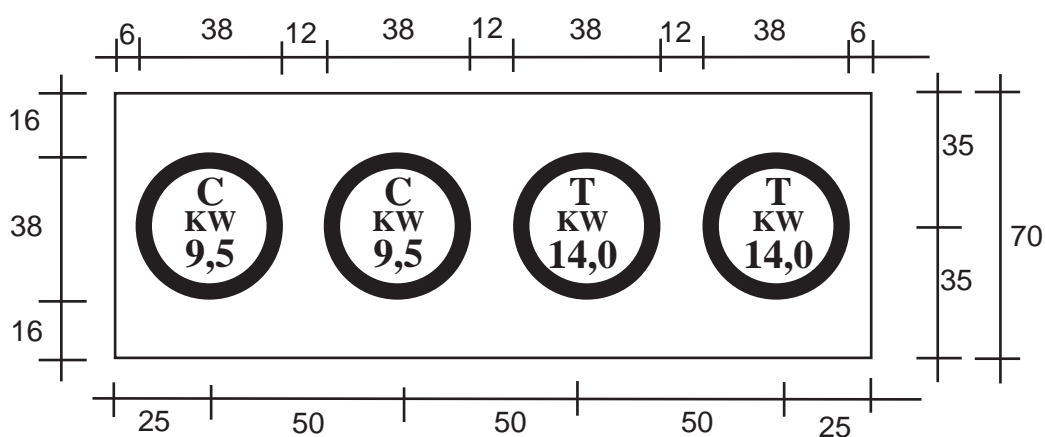

CC/04

SCALA 1.20

CUCINA CINESE A 4 FUOCHI cm.100x100xh.85, APERTA.

CHINESE STOVE WITH 4 BURNERS cm.100x100xh.85, ON OPEN STAND.

CHINESISCHER HERD MIT 4 FLAMMEN, cm.100x100xh.85, UNTERBAU OFFEN

POTENZA / POWER / LEISTUNG KCAL 32.680 = KW 38,0

**CASTA di Monti Rino & C. snc. - Via F.Ili Lumière, 11 - Z.I. Villa Selva -
47100 Forlì -Italy- Tel.+39 0543 782920 - F. 782925
<http://www.casta.com> - E-mail casta@casta.com**

CC/04.2C2T

SCALA 1:20

CUCINA CINESE A 4 FUOCHI CM. 200X70XH.85, APERTA
CHINESE STOVE WITH 4 BURNERS CM. 200X70XH.85, ON OPEN STAND
CHINA-HERD MIT 4 KOSTELLEN CM.200X70XH.85, UNTERBAU OFFEN
POTENZA / POWER / LEISTUNG KCAL 40.420 = KW 47,0

**CASTA di Monti Rino & C. snc. - Via F.lli Lumière, 11 - Z.I. Villa Selva -
47100 Forlì -Italy- Tel.+39 0543 782920 - F. 782925
<http://www.casta.com> - E-mail casta@casta.com**

SCALA 1:20

CUCINA CINESE A 4 FUOCHI CM.130X100XH.85, APERTA
 CHINESE STOVE WITH 4 BURNERS CM.130X100XH.85, OPEN, FOR THE
 CENTRE OF THE ROOM
 CHINA-HERD MIT 4 KOSTELLEN CM.130X100XH.85, OFFEN, DER MITTEN
 IM RAUM AUFGESTELLT WERDEN KANN, DER VON BEIDEN SEITEN BENUTZT
 WERDEN KANN
 POTENZA/POWER/LEISTUNG 32.680 = KW 38,0

SCALA 1:20

CUCINA CINESE A 4 FUOCHI CM.135X95X85H, APERTA, DA CENTRO SALA
 CHINESE STOVE WITH 4 BURNERS CM.135X95X85H, OPEN, FOR THE
 CENTRE OF THE ROOM

CHINA-HERD MIT 4 KOSTELLEN CM.135X95X85H, OFFEN, DER MITTEN
 IM RAUM AUFGESTELLT WERDEN KANN, DER VON BEIDEN SEITEN BENUTZT
 WERDEN KANN