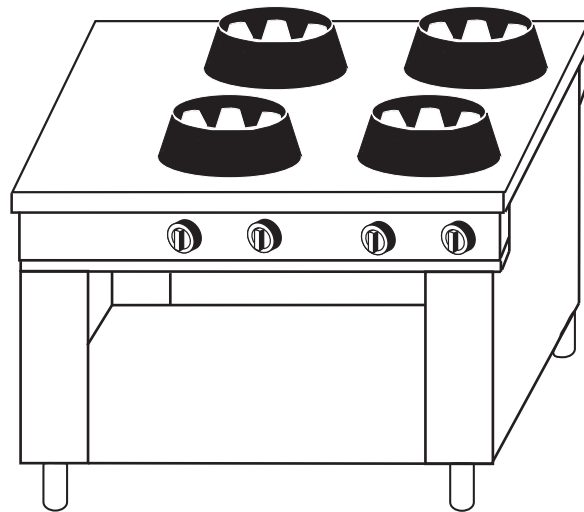

CC/04

SCALA 1.20

CUCINA CINESE A 4 FUOCHI cm.100x100xh.85, APERTA.

CHINESE STOVE WITH 4 BURNERS cm.100x100xh.85, ON OPEN STAND.

CHINESISCHER HERD MIT 4 FLAMMEN, cm.100x100xh.85, UNTERBAU OFFEN

POTENZA / POWER / LEISTUNG KCAL 32.680 = KW 38,0

**CASTA di Monti Rino & C. snc. - Via F.lli Lumière, 11 - Z.I. Villa Selva -
47100 Forlì -Italy- Tel.+39 0543 782920 - F. 782925
<http://www.casta.com> - E-mail casta@casta.com**

SCALA 1:20

CUCINA CINESE A 4 FUOCHI CM.130X100XH.85, APERTA
 CHINESE STOVE WITH 4 BURNERS CM.130X100XH.85, OPEN, FOR THE
 CENTRE OF THE ROOM
 CHINA-HERD MIT 4 KOSTELLEN CM.130X100XH.85, OFFEN, DER MITTEN
 IM RAUM AUFGESTELLT WERDEN KANN, DER VON BEIDEN SEITEN BENUTZT
 WERDEN KANN
 POTENZA/POWER/LEISTUNG 32.680 = KW 38,0

CC/04

CUCINA CINESE A 4 FUOCHI cm.2400X700X850H, CHIUSA CON SCORREVOLI
CHINESE STOVE WITH 4 BURNERS cm.2400X700X850H,CLOSED WITH SLIDING DOORS
CHINESISCHER HERD MIT 4 FLAMMEN, cm.2400X700X850H5, MIT SCHIEBETÜREN
GESCHLOSSEN

SCALA 1:20

CUCINA CINESE A 4 FUOCHI CM.135X95X85H, APERTA, DA CENTRO SALA
 CHINESE STOVE WITH 4 BURNERS CM.135X95X85H, OPEN, FOR THE
 CENTRE OF THE ROOM

CHINA-HERD MIT 4 KOSTELLEN CM.135X95X85H, OFFEN, DER MITTEN
 IM RAUM AUFGESTELLT WERDEN KANN, DER VON BEIDEN SEITEN BENUTZT
 WERDEN KANN