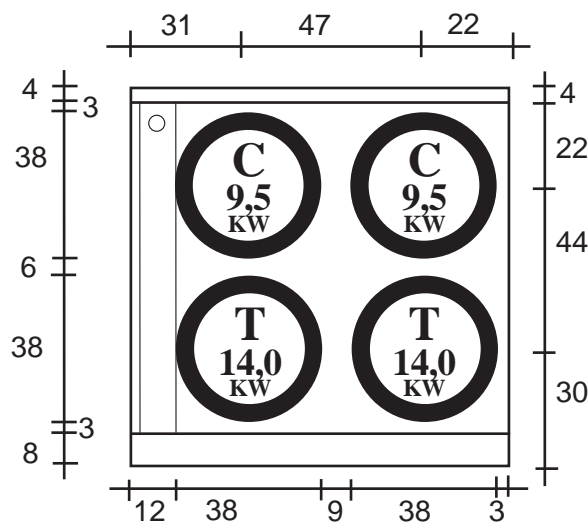

CHINESISCHER HERD MIT 4 FLAMMEN, cm.100x100x85h UNTERBAU OFFEN, MIT RINNE UND ABFLUß MIT AUTOMATISCHEM SPÜLSYSTEM (WASSERDÜSEN) MIT WASSERHAHN, MIT N. 4 ROLLEN (N. 2 MIT BREMSEN)

POTENZA / POWER / LEISTUNG KCAL 40.420 = KW 47,0