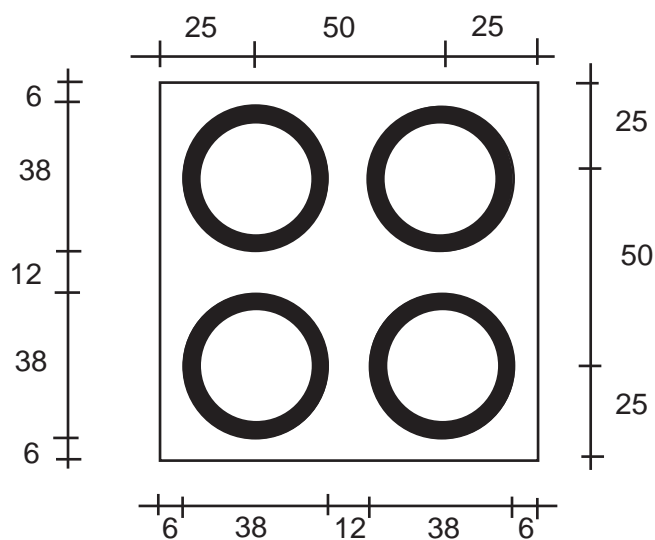

CC/04

SCALA 1.20

CUCINA CINESE A 4 FUOCHI cm.100x100xh.85, APERTA.

CHINESE STOVE WITH 4 BURNERS cm.100x100xh.85, ON OPEN STAND.

CHINESISCHER HERD MIT 4 FLAMMEN, cm.100x100xh.85, UNTERBAU OFFEN

POTENZA / POWER / LEISTUNG KCAL 32.680 = KW 38,0

SCALA 1:20

CUCINA CINESE A 4 FUOCHI CM.135X95X85H, APERTA, DA CENTRO SALA
 CHINESE STOVE WITH 4 BURNERS CM.135X95X85H, OPEN, FOR THE
 CENTRE OF THE ROOM

CHINA-HERD MIT 4 KOSTELLEN CM.135X95X85H, OFFEN, DER MITTEN
 IM RAUM AUFGESTELLT WERDEN KANN, DER VON BEIDEN SEITEN BENUTZT
 WERDEN KANN