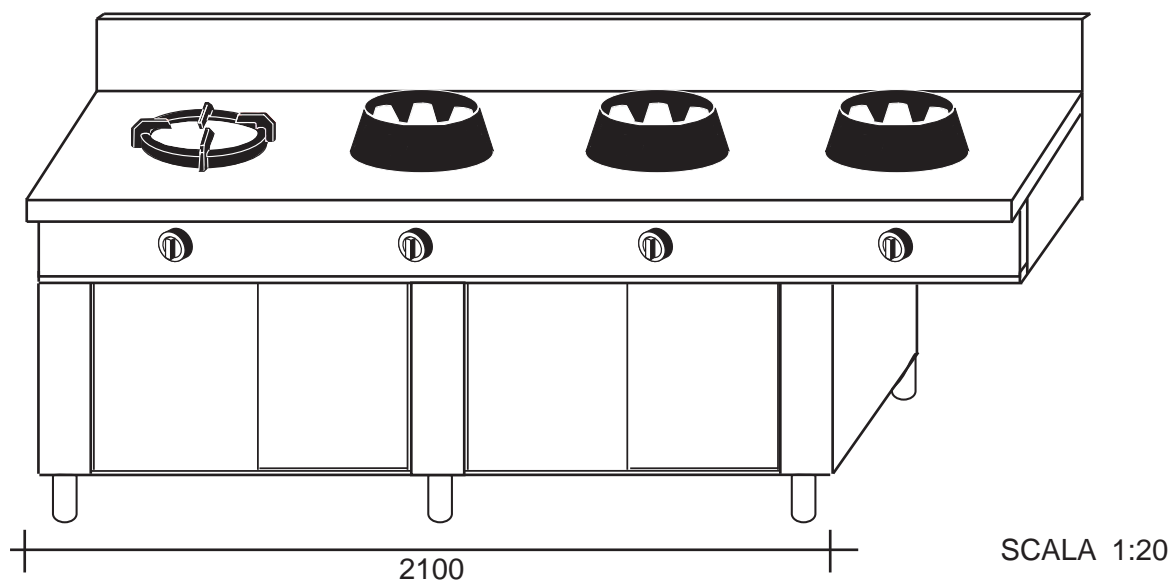

CC/04

SCALA 1.20

CUCINA CINESE A 4 FUOCHI cm.100x100xh.85, APERTA.

CHINESE STOVE WITH 4 BURNERS cm.100x100xh.85, ON OPEN STAND.

CHINESISCHER HERD MIT 4 FLAMMEN, cm.100x100xh.85, UNTERBAU OFFEN

POTENZA / POWER / LEISTUNG KCAL 32.680 = KW 38,0

**CASTA di Monti Rino & C. snc. - Via F.lli Lumière, 11 - Z.I. Villa Selva -
47100 Forlì -Italy- Tel.+39 0543 782920 - F. 782925
<http://www.casta.com> - E-mail casta@casta.com**

SCALA 1:20

CUCINA CINESE A 4 FUOCHI CM.130X100XH.85, APERTA
 CHINESE STOVE WITH 4 BURNERS CM.130X100XH.85, OPEN, FOR THE
 CENTRE OF THE ROOM
 CHINA-HERD MIT 4 KOSTELLEN CM.130X100XH.85, OFFEN, DER MITTEN
 IM RAUM AUFGESTELLT WERDEN KANN, DER VON BEIDEN SEITEN BENUTZT
 WERDEN KANN
 POTENZA/POWER/LEISTUNG 32.680 = KW 38,0

CC/04

CUCINA CINESE A 4 FUOCHI cm.2400X700X850H, CHIUSA CON SCORREVOLI
CHINESE STOVE WITH 4 BURNERS cm.2400X700X850H,CLOSED WITH SLIDING DOORS
CHINESISCHER HERD MIT 4 FLAMMEN, cm.2400X700X850H5, MIT SCHIEBETÜREN
GESCHLOSSEN

SCALA 1:20

CUCINA CINESE A 4 FUOCHI CM.135X95X85H, APERTA, DA CENTRO SALA
 CHINESE STOVE WITH 4 BURNERS CM.135X95X85H, OPEN, FOR THE
 CENTRE OF THE ROOM

CHINA-HERD MIT 4 KOSTELLEN CM.135X95X85H, OFFEN, DER MITTEN
 IM RAUM AUFGESTELLT WERDEN KANN, DER VON BEIDEN SEITEN BENUTZT
 WERDEN KANN